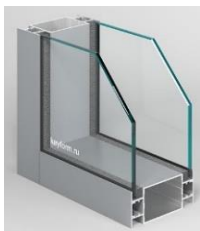

Каркасная перегородка из алюминиевого профиля, с одним рядом заполнения, цвет каркаса RAL9006.

ВИД	наименование	ширина	высота	ед. изм	сто- имость руб/шт	сто- имость за кв.м.
	SA1M05. 3.01 модуль перегородки, один ряд стекла (низ стекло 5 мм. верх стекло 5 мм. )	1000	3000	шт	8 970	2 990
	SA1M02. 3.01 модуль перегородки, один ряд стекла (низ глухой. верх стекло 5 мм. )	1000	3000	шт	8 310	2 770
	SA1.S.3 стойка каркаса для заполнения в один ряд.		3000	шт	2 980	

**Каркасная перегородка из алюминиевого профиля, с двумя рядами заполнения, цвет каркаса RAL9006.**

ВИД	наименование	ширина	высота	ед. изм	сто- имость руб/шт	сто- имость за кв.м.
	SA2M05. 3.01 модуль перегородки, два ряда стекла (низ стекло 5 мм. верх стекло 5 мм. )	1000	3000	шт	14 960	4 990
	SA2M02. 3.01 модуль перегородки, два ряда стекла (низ глухой. верх стекло 5 мм. )	1000	3000	шт	13 440	4 480
	SA2.S.3 стойка каркаса для заполнения в два ряда.		3000	шт	3 360	